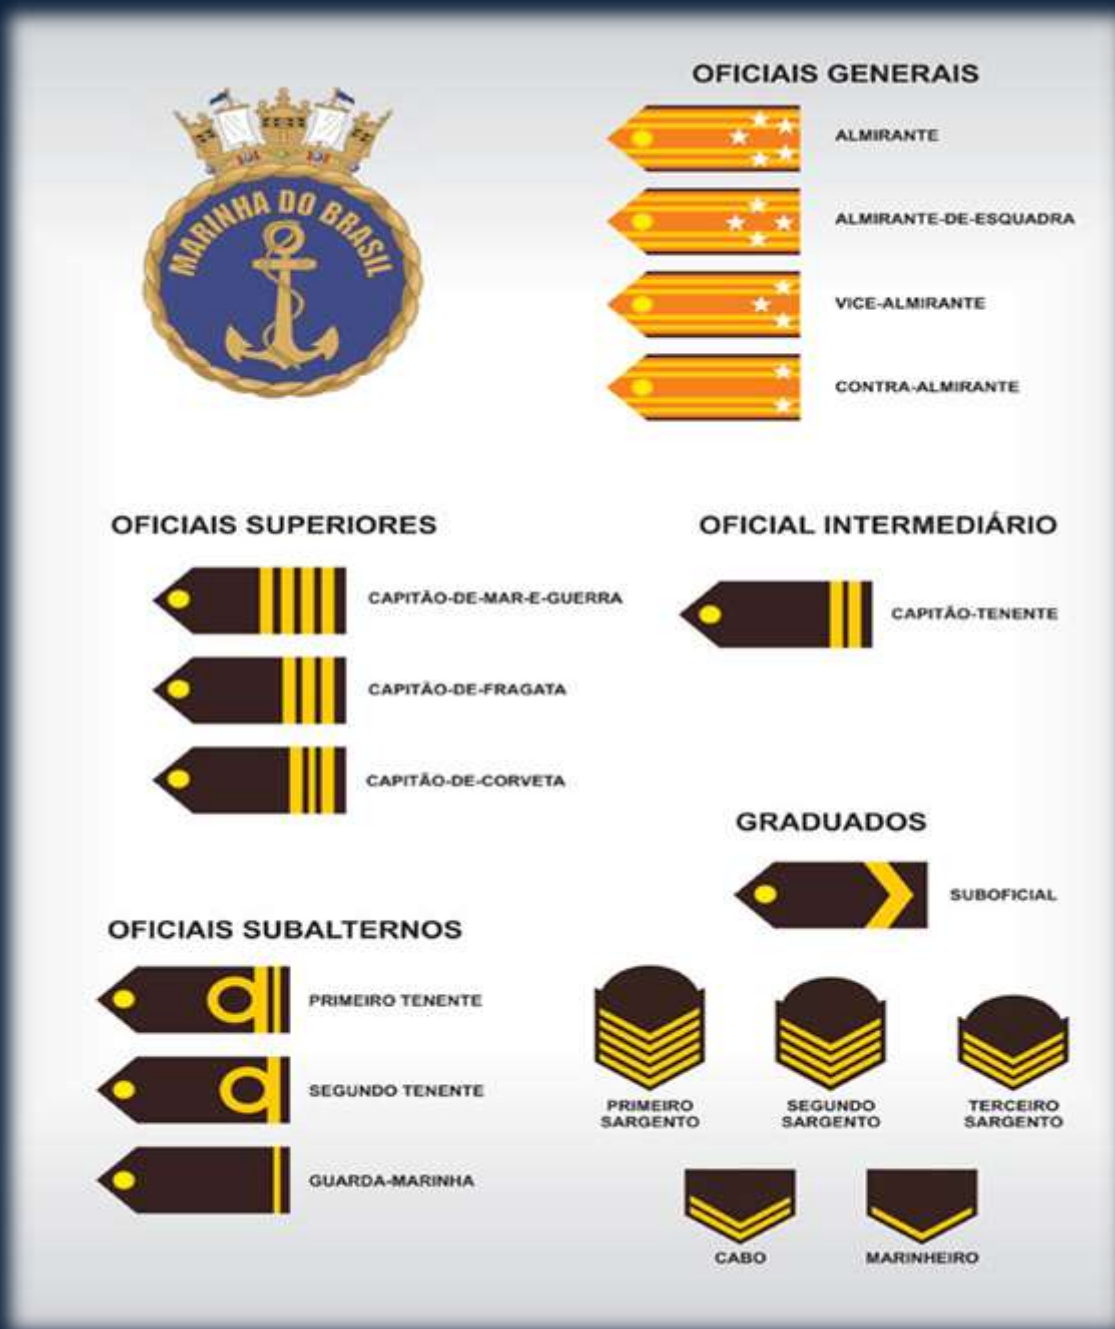

PLANOS DE CARREIRA E HIERARQUIA MILITAR NA MARINHA

Hierarquia Militar na Marinha

CÍRCULOS HIERÁRQUICOS	ESCALAS HIERÁRQUICAS
Círculo de Oficiais-Generais	Almirante (Alte) (*)
	Almirante-de-Esquadra (Alte Esq)
	Vice-Almirante (V Alte)
	Contra-Almirante (C Alte)
Círculo de Oficiais Superiores	Capitão-de-Mar-e-Guerra (CMG)
	Capitão-de-Fragata (CF)
	Capitão-de-Corveta (CC)
Círculo de Oficiais Intermediários	Capitão-Tenente (CT)
Círculo de Oficiais Subalternos	Primeiro-Tenente (1T)
	Segundo-Tenente (2T)